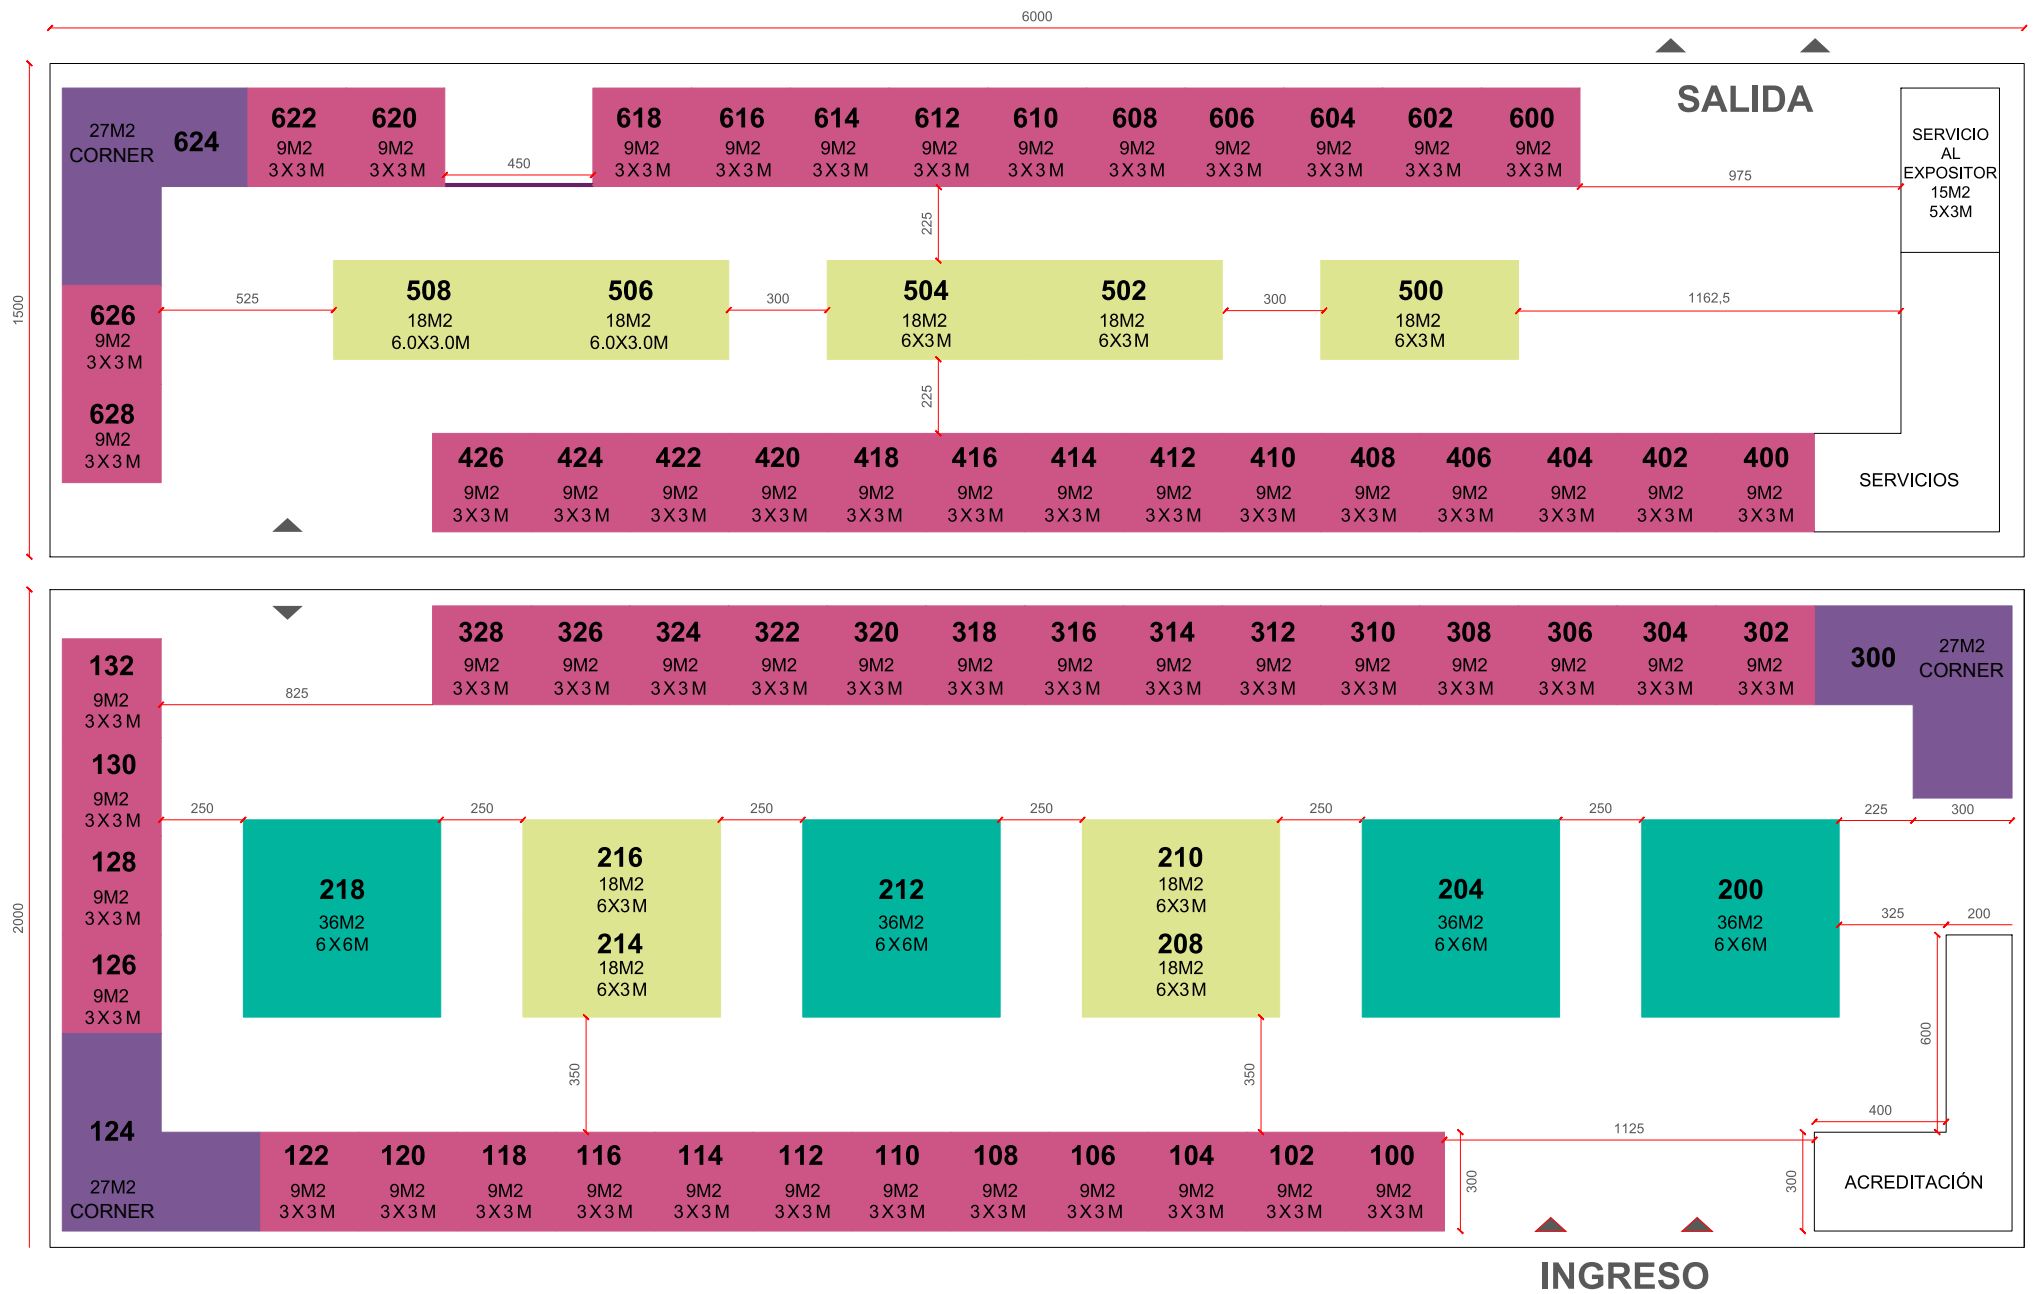

18, 19 y 20 de octubre Explanada Parque Araucano.

9M2
58 STANDS
 18M2
9 STANDS
 27M2
3 STANDS
 36M2
4 STANDS